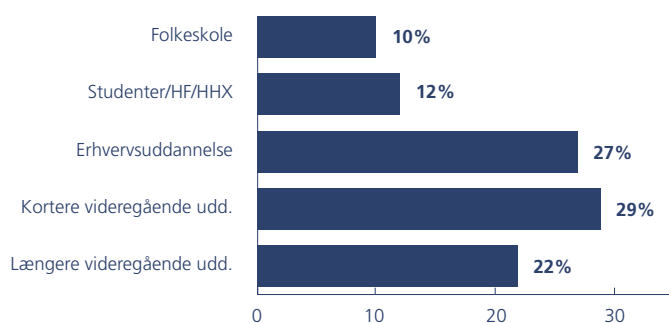

Uddannelse