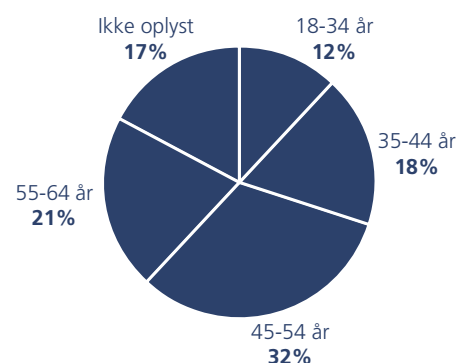

CV-databasen 2018

Alle tal er fra maj 2018

Antal CV'er i regioner

Københavnsområdet	5.599
Region Sjælland	3.803
Fyn	1.932
Nordjylland	1.508
Midtjylland	2.560
Syddjylland	2.138
Bornholm	918
Grønland og Færøerne	1789
Udland	852

Køn

CV'er fordelt på kategorier

Alder

Uddannelsesniveau