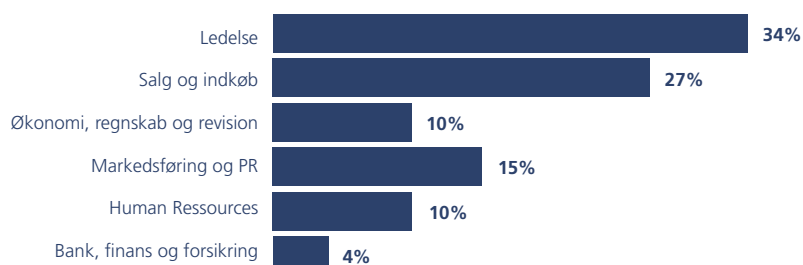

CV'er fordelt på kategorier